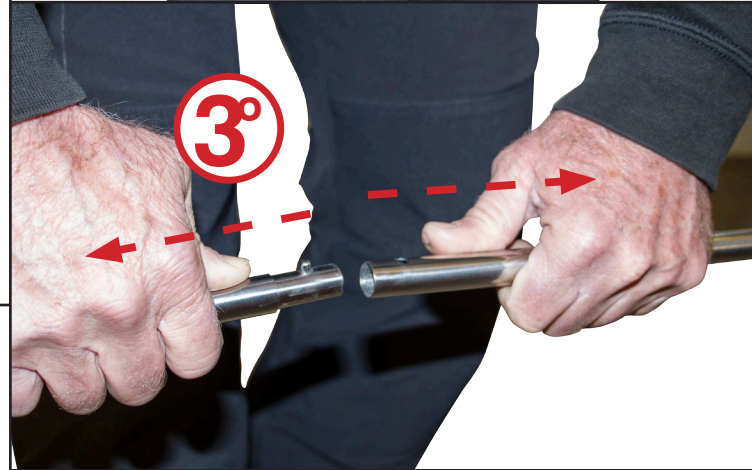

# TRIKE DOUBLE RING 1500 FRAME THOR250

TO DISMANTLE  
FOLLOW THE STEPS

1°

2°

3°

4°