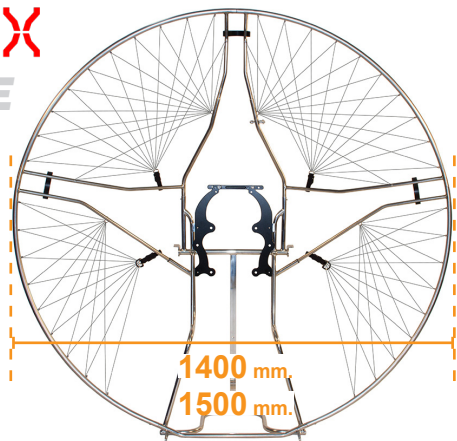

**THOR202**

P202 PAP 1400 TINOX TH202 5.550 €

P203 PAP 1500 TINOX TH202 5.650 €

**THOR250**

P105 PAP 1400 TINOX TH250 5.800 €

P110 PAP 1500 TINOX TH250 5.900 €

**TINOX**  
FRAME

## OPCIONES PARAMOTOR PARAMOTORS OPTIONS OPTIONS PARAMOTEUR

**SIN COSTE EXTRA  
WITHOUT COST  
SANS COÛT**

<b>1</b>	OP023	DIMENSION HELICE (125 CM / 130 CM) PROPELLER SIZE (125 CM / 130 CM) DIMENSION HELICE (125 CM / 130 CM)
<b>2</b>	OP024	POSICION DEL ACELERADOR, (IZQUIERDA O DERECHA) THROTTLE POSITION, (RIGHT OR LEFT) POSITION DE L'ACCÉLÉRATEUR, (DROITE OU GAUCHE)
<b>3</b>	OP038	CHASIS TINOX CON JAULA EN ACERO INOXIDABLE (-100 €) TINOX FRAME WITH STAINLESS STEEL CAGE (-100 €) CHÂSSIS TINOX AVEC CAGE EN ACIER INOXIDABLE (-100 €)
<b>4</b>	OP034	HELICE E-PROP E-PROP PROPELLER HELICE E-PROP