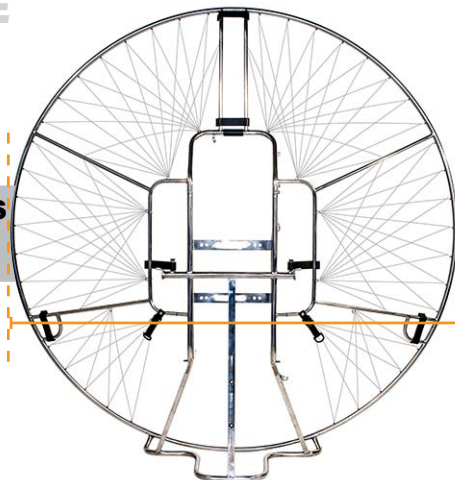

TINOX FRAME

OPCIONES • OPTIONS • OPTIONS

ATOM80		PVP EXPORT Without Taxes
P111	PAP 1400 TINOX AT	4.700 €
SAFARI125		
P101	PAP 1400 TINOX SA	4.670 €
THOR130		
P102	PAP 1400 TINOX TH130	4.920 €
MOSTER185PLUS		
P103	PAP 1400 TINOX MP	4.970 €
P107	PAP 1500 TINOX MP	5.070 €
MOSTER185DUAL		
P106	PAP 1400 TINOX MPD	5.420 €
P108	PAP 1500 TINOX MPD	5.520 €
THOR200		
P104	PAP 1400 TINOX TH200	5.220 €
P109	PAP 1500 TINOX TH200	5.320 €
THOR250		
P105	PAP 1400 TINOX TH250	5.700 €
P110	PAP 1500 TINOX TH250	5.800 €

RACING FRAME

3 PARTES
PARTS
PARTS

1250 mm.
1400 mm.
1450 mm.
1500 mm.

OPCIONES • OPTIONS • OPTIONS

SAFARI125		PVP EXPORT Without Taxes
P090	PAP 1250 SA 3	4.460 €
P091	PAP 1400 SA 3	4.460 €
P092	PAP 1450 SA 3	4.460 €
THOR130		
P074	PAP 1250 TH130 3	4.690 €
P044	PAP 1400 TH130 3	4.690 €
P076	PAP 1450 TH130 3	4.690 €
MOSTER185PLUS		
P061	PAP 1400 M 3 P	4.760 €
P077	PAP 1450 M 3 P	4.760 €
P078	PAP 1500 M 3 P	4.810 €
MOSTER185DUAL		
P093	PAP 1400 M 3 D	5.210 €
P094	PAP 1450 M 3 D	5.210 €
P095	PAP 1500 M 3 D	5.260 €
THOR200		
P033	PAP 1400 TH 3	4.960 €
P079	PAP 1450 TH 3	4.960 €
P080	PAP 1500 TH 3	5.010 €
THOR250		
P082	PAP 1450 TH250 3	5.440 €
P083	PAP 1500 TH250 3	5.490 €

OPCIONES SIN COSTE EXTRA • OPTIONS WITHOUT COST • OPTIONS SANS COÛT

1	OP021	HELICE DE MADERA (-70 €) WOOD PROPELLER (-70 €) HELICE EN BOIS (-70 €)	-70 €
2	OP022	MODIFICAR EL GROSOR DEL ARO. *Consultar posibilidad. CHANGE THE THICKNESS OUTER RING. *Consult Possibility MODIFIER LE DIAMÈTRE CERCLE EXTÉRIEUR. *Consulter Possibilité	
3	OP023	DIMENSION HELICE (125 CM / 130 CM) PROPELLER SIZE (125 CM / 130 CM) DIMENSION HELICE (125 CM / 130 CM)	
4	OP024	POSICION DEL ACELERADOR, (IZQUIERDA O DERECHA) THROTTLE POSITION, (RIGHT OR LEFT) POSITION DE L'ACCÉLÉRATEUR, (DROITE OU GAUCHE)	
5	OP038	CHASIS TINOX CON JAULA EN ACERO INOXIDABLE (-100 €) TINOX FRAME WITH STAINLESS STEEL CAGE (-100 €) CHÂSSIS TINOX AVEC CAGE EN ACIER INOXIDABLE (-100 €)	-100 €
6	OP034	HELICE E-PROP E-PROP PROPELLER HELICE E-PROP	