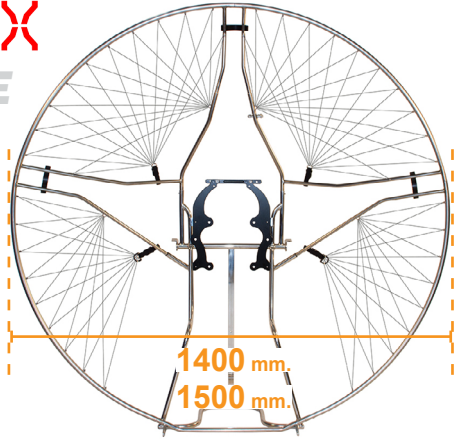

TINOX FRAME

OPCIONES • OPTIONS • OPTIONS

ATOM80		PVP EXPORT Without Taxes
P111	PAP 1400 TINOX AT	4.700 €
SAFARI125		
P101	PAP 1400 TINOX SA	4.670 €
THOR130		
P102	PAP 1400 TINOX TH130	4.920 €
MOSTER185PLUS		
P103	PAP 1400 TINOX MP	4.970 €
P107	PAP 1500 TINOX MP	5.070 €
MOSTER185DUAL		
P106	PAP 1400 TINOX MPD	5.420 €
P108	PAP 1500 TINOX MPD	5.520 €
THOR200		
P104	PAP 1400 TINOX TH200	5.220 €
P109	PAP 1500 TINOX TH200	5.320 €
THOR250		
P105	PAP 1400 TINOX TH250	5.700 €
P110	PAP 1500 TINOX TH250	5.800 €

RACING FRAME

3 PARTES
PARTS
PARTS

1250 mm.
1400 mm.
1450 mm.
1500 mm.

OPCIONES • OPTIONS • OPTIONS

SAFARI125		PVP EXPORT Without Taxes
P090	PAP 1250 SA 3	4.460 €
P091	PAP 1400 SA 3	4.460 €
P092	PAP 1450 SA 3	4.460 €
THOR130		
P074	PAP 1250 TH130 3	4.690 €
P044	PAP 1400 TH130 3	4.690 €
P076	PAP 1450 TH130 3	4.690 €
MOSTER185PLUS		
P061	PAP 1400 M 3 P	4.760 €
P077	PAP 1450 M 3 P	4.760 €
P078	PAP 1500 M 3 P	4.810 €
MOSTER185DUAL		
P093	PAP 1400 M 3 D	5.210 €
P094	PAP 1450 M 3 D	5.210 €
P095	PAP 1500 M 3 D	5.260 €
THOR200		
P033	PAP 1400 TH 3	4.960 €
P079	PAP 1450 TH 3	4.960 €
P080	PAP 1500 TH 3	5.010 €
THOR250		
P082	PAP 1450 TH250 3	5.440 €
P083	PAP 1500 TH250 3	5.490 €

RACING

	1	2	3	4	5	6	7	8	9	10	11	12
SAFARI125		X	X	X		X	X			X		X
THOR130	X	X	X	X		X	X			X		
MOSTER PLUS		X	X	X		X	X	X		X		
MOSTER DUAL		X	X	X		X	X	X		X		
THOR200		X	X	X		X	X	X		X		
THOR250		X		X		X	X	X	X	X	X	