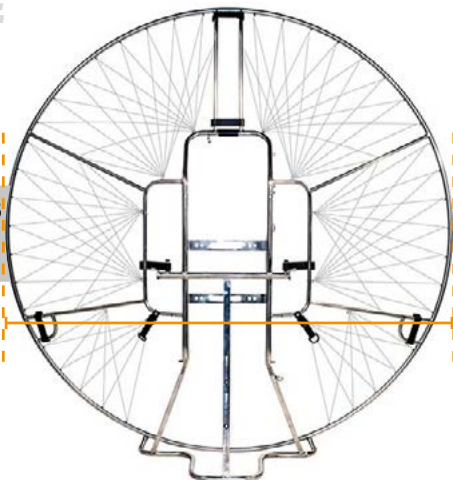

### TINOX FRAME

OPCIONES • OPTIONS • OPTIONS

ATOM80		PVP EXPORT   Without Taxes
P111	PAP 1400 TINOX AT	4.700 €
SAFARI125		
P101	PAP 1400 TINOX SA	4.670 €
THOR130		
P102	PAP 1400 TINOX TH130	4.920 €
MOSTER185PLUS		
P103	PAP 1400 TINOX MP	5.070 €
P107	PAP 1500 TINOX MP	5.170 €
MOSTER185DUAL		
P106	PAP 1400 TINOX MPD	5.520 €
P108	PAP 1500 TINOX MPD	5.620 €
THOR200		
P104	PAP 1400 TINOX TH200	5.220 €
P109	PAP 1500 TINOX TH200	5.320 €
THOR250		
P105	PAP 1400 TINOX TH250	5.700 €
P110	PAP 1500 TINOX TH250	5.800 €

### RACING FRAME

**3** PARTES  
PARTS  
PARTS

1250 mm.  
1400 mm.  
1450 mm.  
1500 mm.

OPCIONES • OPTIONS • OPTIONS

SAFARI125		PVP EXPORT   Without Taxes
P090	PAP 1250 SA3	4.560 €
P091	PAP 1400 SA3	4.560 €
P092	PAP 1450 SA3	4.560 €
THOR130		
P074	PAP 1250 TH1303	4.790 €
P044	PAP 1400 TH1303	4.790 €
P076	PAP 1450 TH1303	4.790 €
MOSTER185PLUS		
P061	PAP 1400 M3P	4.960 €
P077	PAP 1450 M3P	4.960 €
P078	PAP 1500 M3P	5.010 €
MOSTER185DUAL		
P093	PAP 1400 M3D	5.410 €
P094	PAP 1450 M3D	5.410 €
P095	PAP 1500 M3D	5.460 €
THOR200		
P033	PAP 1400 TH3	5.060 €
P079	PAP 1450 TH3	5.060 €
P080	PAP 1500 TH3	5.110 €
THOR250		
P082	PAP 1450 TH2503	5.540 €
P083	PAP 1500 TH2503	5.590 €

### OPCIONES SIN COSTE EXTRA • OPTIONS WITHOUT COST • OPTIONS SANS COÛT

1	OP022	MODIFICAR EL GROSOR DEL ARO. *Consultar posibilidad. CHANGE THE THICKNESS OUTER RING. *Consult Possibility MODIFIER LE DIAMÈTRE CERCLE EXTÉRIEUR. *Consulter Possibilité	
2	OP023	DIMENSION HELICE (125 CM / 130 CM) PROPELLER SIZE (125 CM / 130 CM) DIMENSION HELICE (125 CM / 130 CM)	
3	OP024	POSICION DEL ACELERADOR, (IZQUIERDA O DERECHA) THROTTLE POSITION, (RIGHT OR LEFT) POSITION DE L'ACCÉLÉRATEUR, (DROITE OU GAUCHE)	
4	OP038	CHASIS TINOX CON JAULA EN ACERO INOXIDABLE (-100 €) TINOX FRAME WITH STAINLESS STEEL CAGE (-100 €) CHÂSSIS TINOX AVEC CAGE EN ACIER INOXIDABLE (-100 €)	-100 €
5	OP034	HELICE E-PROP E-PROP PROPELLER HELICE E-PROP	