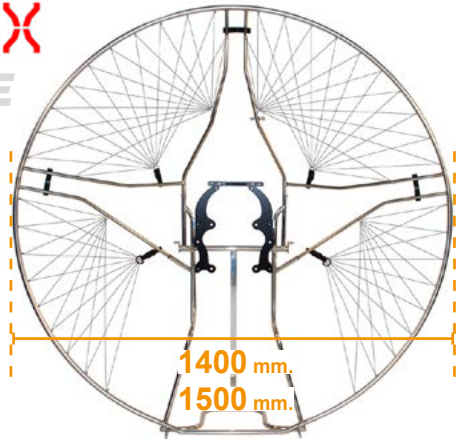

### TINOX FRAME

OPCIONES • OPTIONS • OPTIONS

ATOM80		PVP EXPORT   Without Taxes
P111	PAP 1400 TINOX AT	4.700 €
SAFARI125		
P101	PAP 1400 TINOX SA	4.670 €
THOR130		
P102	PAP 1400 TINOX TH130	4.920 €
MOSTER185PLUS		
P103	PAP 1400 TINOX MP	5.070 €
P107	PAP 1500 TINOX MP	5.170 €
MOSTER185DUAL		
P106	PAP 1400 TINOX MPD	5.520 €
P108	PAP 1500 TINOX MPD	5.620 €
THOR200		
P104	PAP 1400 TINOX TH200	5.220 €
P109	PAP 1500 TINOX TH200	5.320 €
THOR250		
P105	PAP 1400 TINOX TH250	5.700 €
P110	PAP 1500 TINOX TH250	5.800 €

### RACING FRAME

**3** PARTES  
PARTS  
PARTS

1250 mm.  
1400 mm.  
1450 mm.  
1500 mm.

OPCIONES • OPTIONS • OPTIONS

SAFARI125		PVP EXPORT   Without Taxes
P090	PAP 1250 SA3	4.560 €
P091	PAP 1400 SA3	4.560 €
P092	PAP 1450 SA3	4.560 €
THOR130		
P074	PAP 1250 TH1303	4.790 €
P044	PAP 1400 TH1303	4.790 €
P076	PAP 1450 TH1303	4.790 €
MOSTER185PLUS		
P061	PAP 1400 M3P	4.960 €
P077	PAP 1450 M3P	4.960 €
P078	PAP 1500 M3P	5.010 €
MOSTER185DUAL		
P093	PAP 1400 M3D	5.410 €
P094	PAP 1450 M3D	5.410 €
P095	PAP 1500 M3D	5.460 €
THOR200		
P033	PAP 1400 TH3	5.060 €
P079	PAP 1450 TH3	5.060 €
P080	PAP 1500 TH3	5.110 €
THOR250		
P082	PAP 1450 TH2503	5.540 €
P083	PAP 1500 TH2503	5.590 €

### OPCIONES SIN COSTE EXTRA • OPTIONS WITHOUT COST • OPTIONS SANS COÛT

1	OP022	MODIFICAR EL GROSOR DEL ARO. *Consultar posibilidad. CHANGE THE THICKNESS OUTER RING. *Consult Possibility MODIFIER LE DIAMÈTRE CERCLE EXTÉRIEUR. *Consulter Possibilité	
2	OP023	DIMENSION HELICE (125 CM / 130 CM) PROPELLER SIZE (125 CM / 130 CM) DIMENSION HELICE (125 CM / 130 CM)	
3	OP024	POSICION DEL ACELERADOR, (IZQUIERDA O DERECHA) THROTTLE POSITION, (RIGHT OR LEFT) POSITION DE L'ACCÉLÉRATEUR, (DROITE OU GAUCHE)	
4	OP038	CHASIS TINOX CON JAULA EN ACERO INOXIDABLE (-100 €) TINOX FRAME WITH STAINLESS STEEL CAGE (-100 €) CHÂSSIS TINOX AVEC CAGE EN ACIER INOXIDABLE (-100 €)	-100 €
5	OP034	HELICE E-PROP E-PROP PROPELLER HELICE E-PROP	