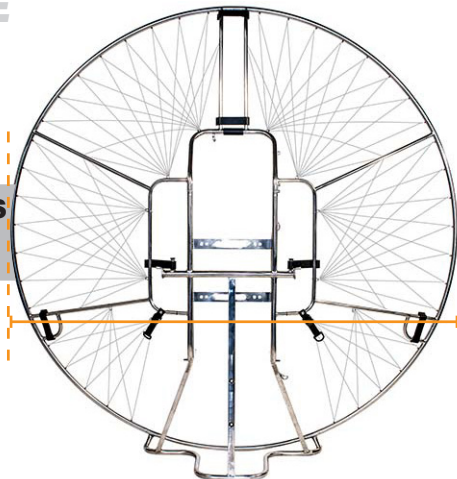

TINOX FRAME

THOR80		PVP NACIONAL  € SIN IVA
P100	PAP TINOX TH80	4.990 €
SAFARI125		
P101	PAP TINOX SA	4.670 €
THOR130		
P102	PAP TINOX TH130	4.920 €
MOSTER185PLUS		
P103	PAP TINOX MP	4.970 €
THOR200		
P104	PAP TINOX TH200	5.220 €
THOR250		
P105	PAP TINOX TH250	5.700 €

RACING FRAME

3 PARTES
PARTS
PARTS

- 1250 mm.
- 1400 mm.
- 1450 mm.
- 1500 mm.

5 PARTES
PARTS
PARTS

- 1400 mm.
- 1450 mm.
- 1500 mm.

THOR80		PVP NACIONAL  € SIN IVA
P153	PAP 1250 TH803	4.760 €
P154	PAP 1400 TH803	4.760 €
SAFARI125		
P090	PAP 1250 SA3	4.460 €
P091	PAP 1400 SA3	4.460 €
P092	PAP 1450 SA3	4.460 €
THOR130		
P074	PAP 1250 TH1303	4.690 €
P044	PAP 1400 TH1303	4.690 €
P076	PAP 1450 TH1303	4.690 €
BLACK DEVIL 175		
P085	PAP 1400 BD3	5.010 €
P086	PAP 1450 BD3	5.010 €
P087	PAP 1500 BD3	5.010 €
MOSTER185PLUS		
P061	PAP 1400 M3P	4.760 €
P077	PAP 1450 M3P	4.760 €
P078	PAP 1500 M3P	4.810 €
THOR200		
P033	PAP 1400 TH3	4.960 €
P079	PAP 1450 TH3	4.960 €
P080	PAP 1500 TH3	5.010 €
THOR250		
P082	PAP 1450 TH2503	5.440 €
P083	PAP 1500 TH2503	5.440 €

OPCIONES SIN COSTE EXTRA • OPTIONS WITHOUT COST • OPTIONS SANS COÛT

1	OP020	DIVISION CHASIS 5 PARTES 5 PARTS FRAME DIVISON DIVISION CHÂSSIS 5 PARTIES
2	OP021	HELICE DE MADERA (-70 €) WOOD PROPELLER (-70 €) HELICE EN BOIS (-70 €)
3	OP022	MODIFICAR EL GROSOR DEL ARO. *Consultar posibilidad. CHANGE THE THICKNESS OUTER RING. *Consult Possibility MODIFIER LE DIAMÈTRE CERCLE EXTÉRIEUR. *Consulter Possibilité
4	OP023	DIMENSION HELICE (125 CM / 130 CM) PROPELLER SIZE (125 CM / 130 CM) DIMENSION HELICE (125 CM / 130 CM)
5	OP024	POSICION DEL ACELERADOR, (IZQUIERDA O DERECHA) THROTTLE POSITION, (RIGHT OR LEFT) POSITION DE L'ACCÉLÉRATEUR, (DROITE OU GAUCHE)