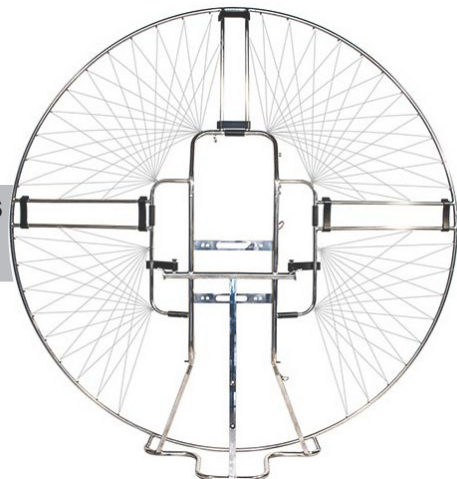

RACING FRAME

3 PARTES
PARTS
PARTS

- 1250 mm.
- 1400 mm.
- 1450 mm.
- 1500 mm.

5 PARTES
PARTS
PARTS

- 1400 mm.
- 1450 mm.
- 1500 mm.

THOR80		PVP NACIONAL  € SIN IVA
P153	PAP 1250 TH803	4.760 €
P154	PAP 1400 TH803	4.760 €
SAFARI125		
P090	PAP 1250 SA3	4.460 €
P091	PAP 1400 SA3	4.460 €
P092	PAP 1450 SA3	4.460 €
THOR130		
P074	PAP 1250 TH1303	4.690 €
P044	PAP 1400 TH1303	4.690 €
P076	PAP 1450 TH1303	4.690 €
BLACK DEVIL 175		
P085	PAP 1400 BD3	5.010 €
P086	PAP 1450 BD3	5.010 €
P087	PAP 1500 BD3	5.010 €
MOSTER185PLUS		
P061	PAP 1400 M3P	4.760 €
P077	PAP 1450 M3P	4.760 €
P078	PAP 1500 M3P	4.810 €
THOR200		
P033	PAP 1400 TH3	4.960 €
P079	PAP 1450 TH3	4.960 €
P080	PAP 1500 TH3	5.010 €
THOR250		
P082	PAP 1450 TH2503	5.440 €
P083	PAP 1500 TH2503	5.440 €

OPCIONES SIN COSTE EXTRA • OPTIONS WITHOUT COST • OPTIONS SANS COÛT

1	OP020	DIVISION CHASIS 5 PARTES 5 PARTS FRAME DIVISON DIVISION CHÂSSIS 5 PARTIES
2	OP021	HELICE DE MADERA (-70 €) WOOD PROPELLER (-70 €) HELICE EN BOIS (-70 €)
3	OP022	MODIFICAR EL GROSOR DEL ARO. *Consultar posibilidad. CHANGE THE THICKNESS OUTER RING. *Consult Possibility MODIFIER LE DIAMÈTRE CERCLE EXTÉRIEUR. *Consulter Possibilité
4	OP023	DIMENSION HELICE (125 CM / 130 CM) PROPELLER SIZE (125 CM / 130 CM) DIMENSION HELICE (125 CM / 130 CM)
5	OP024	POSICION DEL ACELERADOR, (IZQUIERDA O DERECHA) THROTTLE POSITION, (RIGHT OR LEFT) POSITION DE L'ACCÉLÉRATEUR, (DROITE OU GAUCHE)