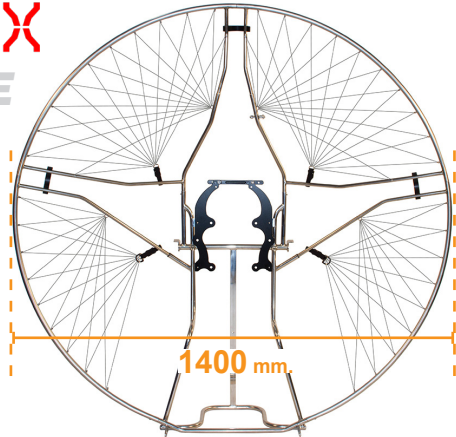

TINOX FRAME

THOR80		PVP NACIONAL  € SIN IVA
P100	PAP TINOX TH80	4.990 €
SAFARI125		
P101	PAP TINOX SA	4.670 €
THOR130		
P102	PAP TINOX TH130	4.920 €
MOSTER185PLUS		
P103	PAP TINOX MP	4.970 €
THOR200		
P104	PAP TINOX TH200	5.220 €
THOR250		
P105	PAP TINOX TH250	5.700 €

RACING FRAME

3 PARTES
PARTS
PARTS

- 1250 mm.
- 1400 mm.
- 1450 mm.
- 1500 mm.

5 PARTES
PARTS
PARTS

- 1400 mm.
- 1450 mm.
- 1500 mm.

THOR80		PVP NACIONAL  € SIN IVA
P153	PAP 1250 TH803	4.760 €
P154	PAP 1400 TH803	4.760 €
SAFARI125		
P090	PAP 1250 SA3	4.460 €
P091	PAP 1400 SA3	4.460 €
P092	PAP 1450 SA3	4.460 €
THOR130		
P074	PAP 1250 TH1303	4.690 €
P044	PAP 1400 TH1303	4.690 €
P076	PAP 1450 TH1303	4.690 €
BLACK DEVIL 175		
P085	PAP 1400 BD3	5.010 €
P086	PAP 1450 BD3	5.010 €
P087	PAP 1500 BD3	5.010 €
MOSTER185PLUS		
P061	PAP 1400 M3P	4.760 €
P077	PAP 1450 M3P	4.760 €
P078	PAP 1500 M3P	4.810 €
THOR200		
P033	PAP 1400 TH3	4.960 €
P079	PAP 1450 TH3	4.960 €
P080	PAP 1500 TH3	5.010 €
THOR250		
P082	PAP 1450 TH2503	5.440 €
P083	PAP 1500 TH2503	5.440 €

OPCIONES SIN COSTE EXTRA • OPTIONS WITHOUT COST • OPTIONS SANS COÛT

1	OP020	DIVISION CHASIS 5 PARTES 5 PARTS FRAME DIVISON DIVISION CHÂSSIS 5 PARTIES
2	OP021	HELICE DE MADERA (-70 €) WOOD PROPELLER (-70 €) HELICE EN BOIS (-70 €)
3	OP022	MODIFICAR EL GROSOR DEL ARO. *Consultar posibilidad. CHANGE THE THICKNESS OUTER RING. *Consult Possibility MODIFIER LE DIAMÈTRE CERCLE EXTÉRIEUR. *Consulter Possibilité
4	OP023	DIMENSION HELICE (125 CM / 130 CM) PROPELLER SIZE (125 CM / 130 CM) DIMENSION HELICE (125 CM / 130 CM)
5	OP024	POSICION DEL ACELERADOR, (IZQUIERDA O DERECHA) THROTTLE POSITION, (RIGHT OR LEFT) POSITION DE L'ACCÉLÉRATEUR, (DROITE OU GAUCHE)