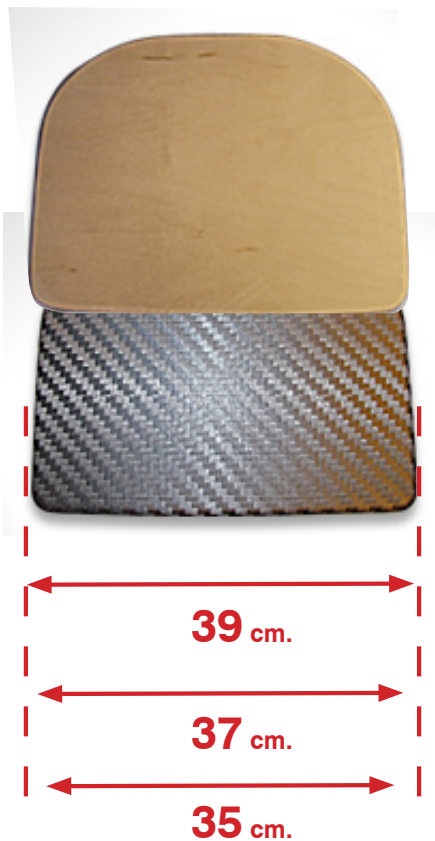

TALLAS TABLA SILLA

Ancho Tabla	Talla Silla
39 cm. →	XL
37 cm. →	L
35 cm. →	M / S