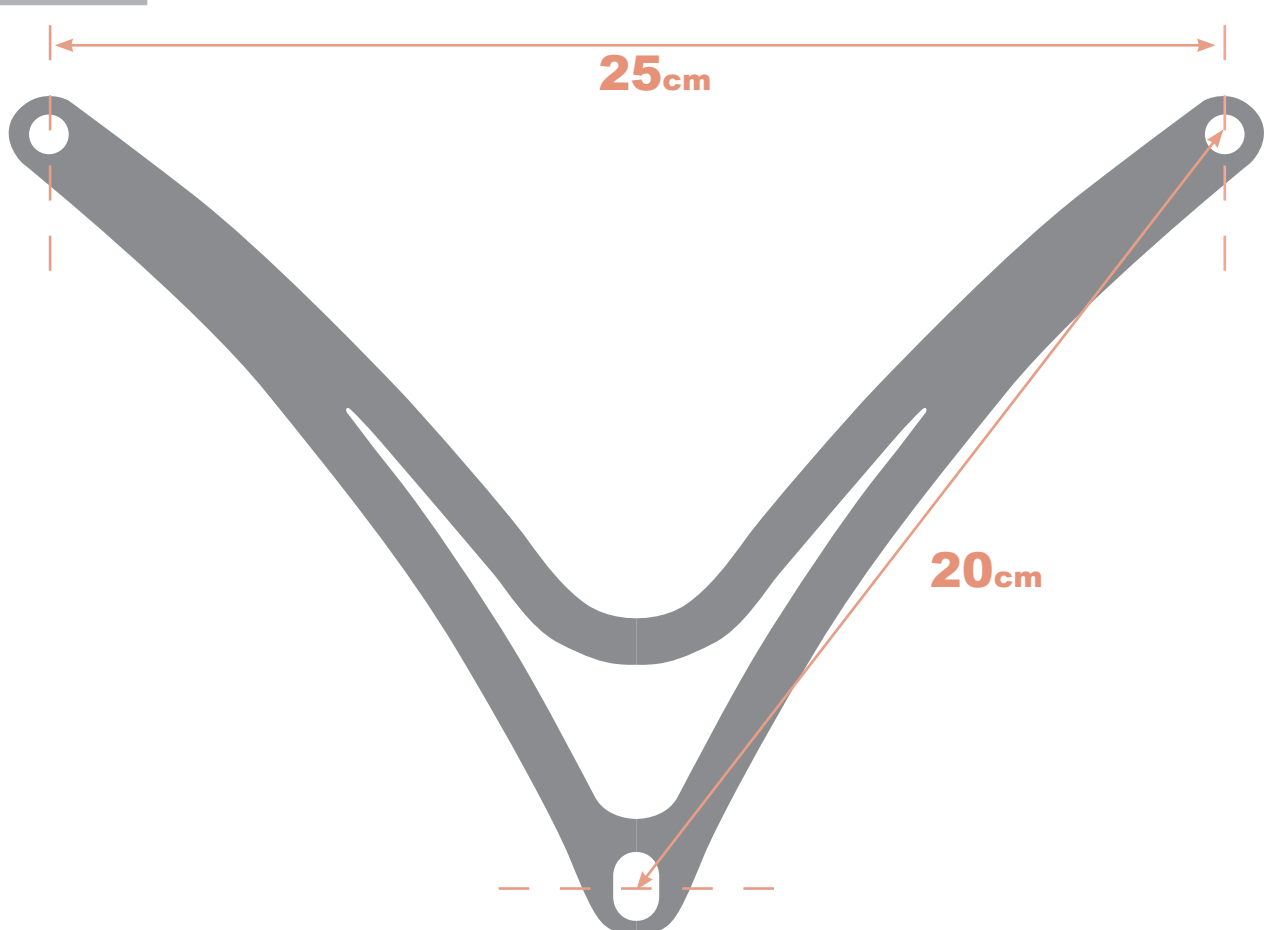

ref: **A26CN** **TOP80 • EVO100 • ROS125 • RM80 • PA125**  
chasis 1250 • 1400 • 1450

ref: **A26M** **MOSTER 185**  
chasis 1250 • 1400 • 1450

ref: **A26F** **F200**  
chasis 1250 • 1400 • 1450

ref: **A26T** **POLINI THOR200**  
chasis 1400 • 1450

ref: **A26TP** **POLINI THOR200**  
chasis 1250