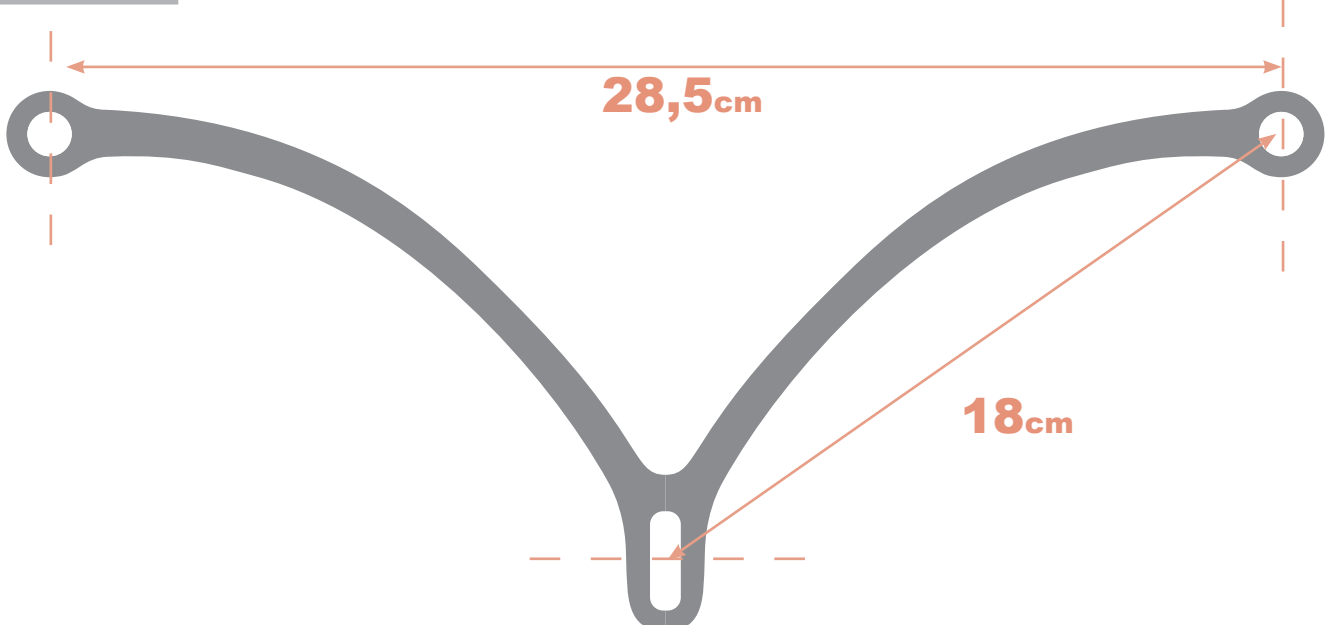

ref: **A26CN** **TOP80 • EVO100 • ROS125 • RM80 • PA125**  
chasis 1250 • 1400 • 1450

ref: **A26M** **MOSTER 185**  
chasis 1250 • 1400 • 1450

ref: **A26F** **F200**  
chasis 1250 • 1400 • 1450

ref: **A26T** **POLINI THOR200**  
chasis 1400 • 1450

ref: **A26TP** **POLINI THOR200**  
chasis 1250