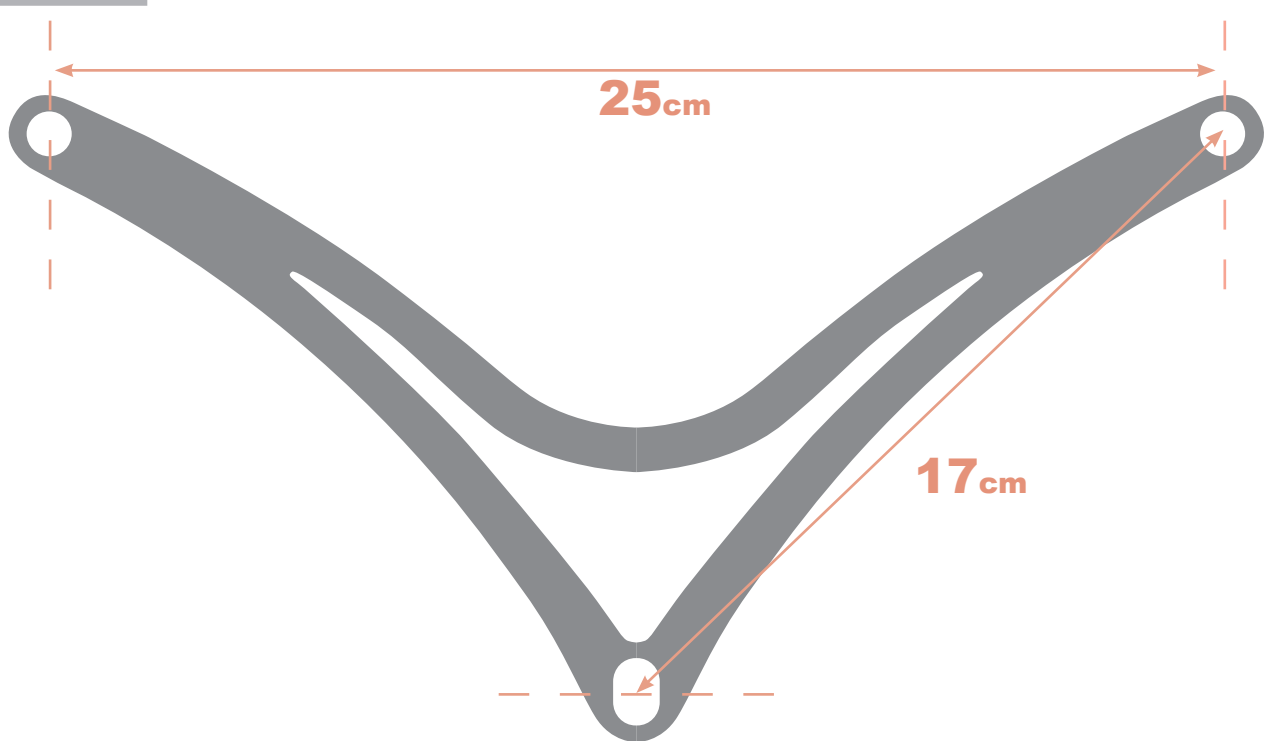

ref: **A26CN** **TOP80 • EVO100 • ROS125 • RM80 • PA125**  
chasis 1250 • 1400 • 1450

ref: **A26M** **MOSTER 185**  
chasis 1250 • 1400 • 1450

ref: **A26F** **F200**  
chasis 1250 • 1400 • 1450

ref: **A26T** **POLINI THOR200**  
chasis 1400 • 1450

ref: **A26TP** **POLINI THOR200**  
chasis 1250